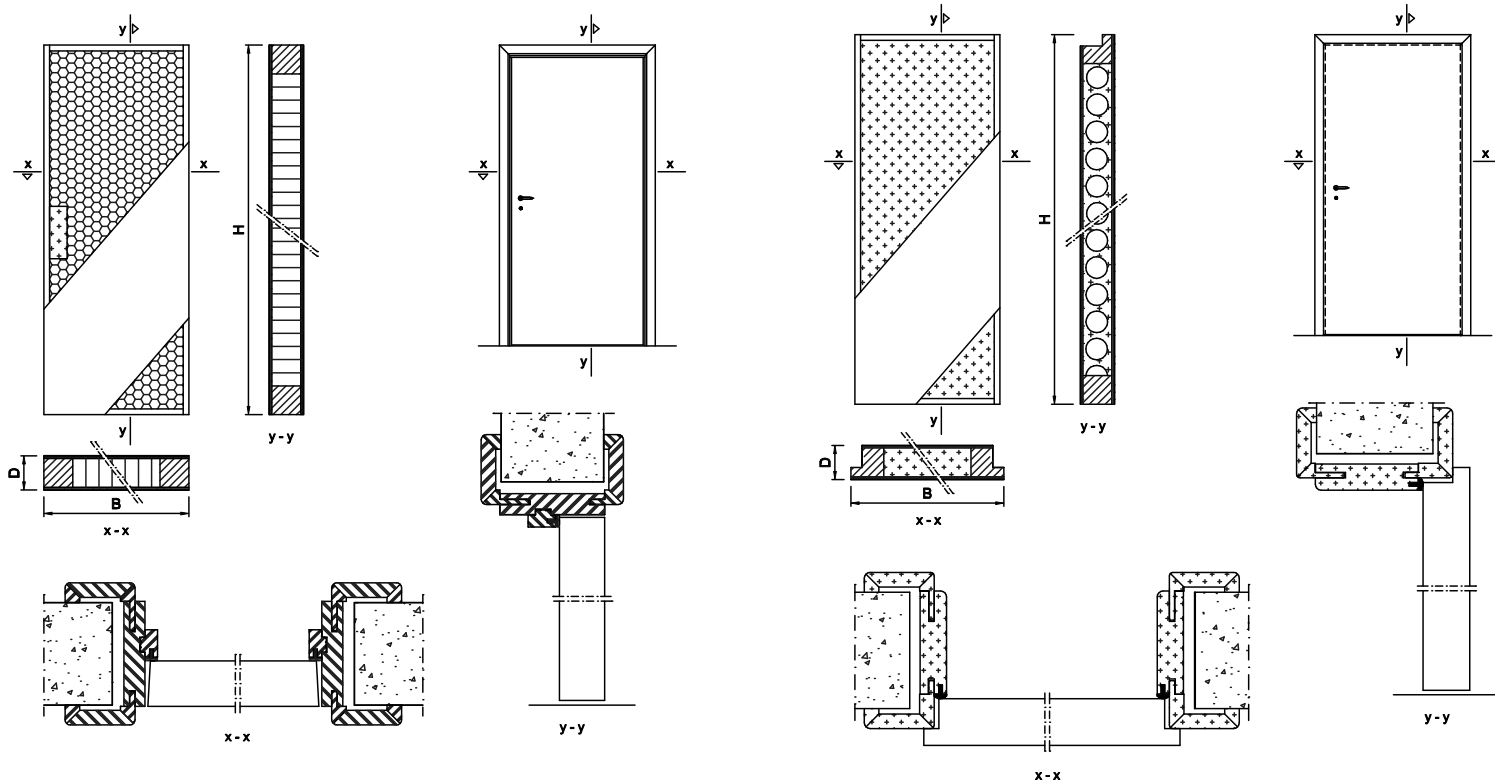

Le motif est sélectionné par les professionnels du placage de Theuma, parmi des bandes de placage en bois soigneusement composées. Ce motif est transféré sur un film et appliqué sur les panneaux de parement. Les chants des portes reçoivent une bandelette synthétique coordonnée.

Comme toutes les portes Theuma, cette porte est bien entendu également composée de matériaux de qualité supérieure et collée avec une colle à base de résine synthétique thermodurcissable, pour un résultat durable.

Entretien

Avec des détergents domestiques courants, non abrasifs.

Qualité et environnement

Durabilité, uniformité de motif et stabilité de la couleur sont autant de propriétés absolues qui caractérisent la porte intérieure Décor. Theuma respecte l'environnement en utilisant consciemment et parcimonieusement le bois, les matières premières et les techniques de production.

Les huisseries

Theuma a conçu, pour les portes avec ou sans recouvrement, une très belle huisserie de montage en bois avec arêtes arrondies et, bien entendu, la même finition de surface de haute qualité.

La porte DECOR Theuma est une possibilité parmi beaucoup d'autres.

Pour les autres modèles, nous vous invitons à consulter les brochures correspondantes.

Le bloc-porte DECOR à chants plats est disponible en DECOR hêtre et en DECOR chêne

Le bloc-porte DECOR à recouvrement est disponible en DECOR hêtre, DECOR érable et en DECOR chêne

BEL v 0804

theuma

Theuma nv
Zandstraat 10
B - 3460 BEKKEVOORT

Tél. +32 (0)13 35 12 00
Fax +32 (0)13 31 27 38
e-mail: info@theuma.com
website: www.theuma.com