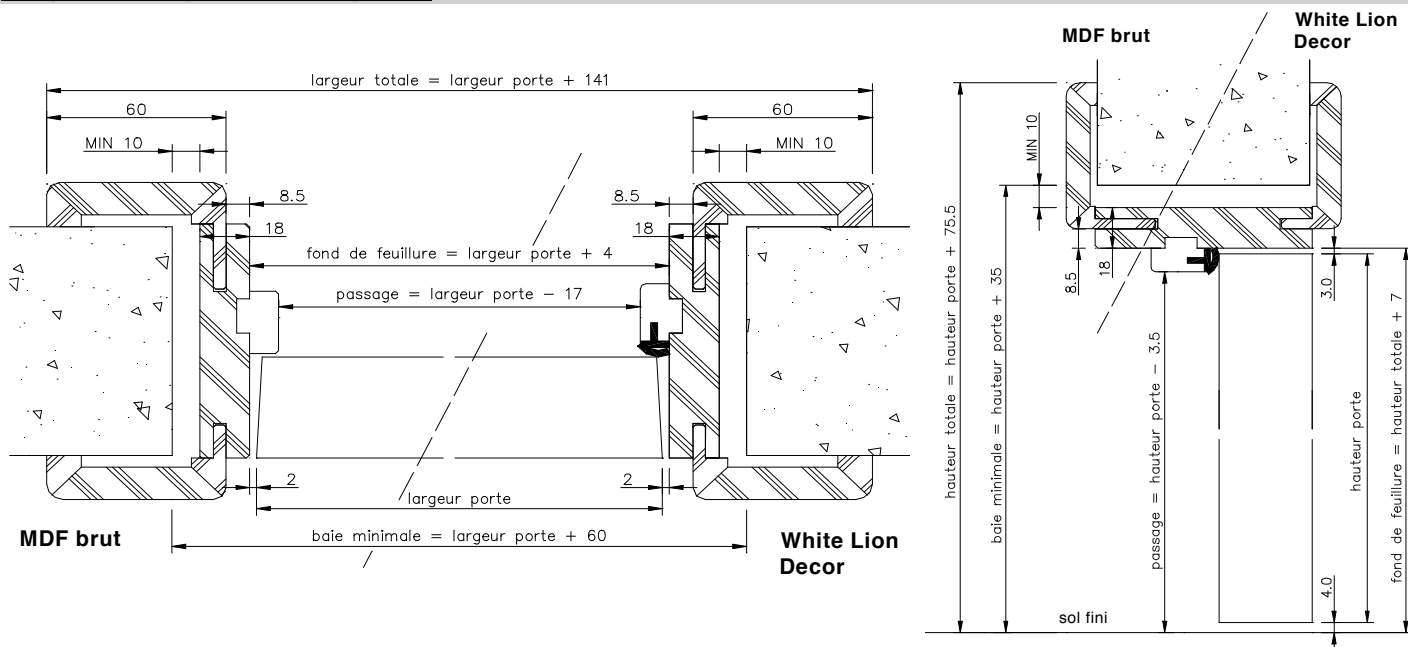

**Garniture** Serrure jour et nuit placée, charnières entaillées

## Mesures bloc porte

Largeur:	Baie	Porte
	690-740	630
	740-790	680
	790-840	730
	840-890	780
	890-940	830
	940-990	880
	990-1040	930
	1040-1090	980
	1090-1140	1030

Hauteur:	Baie	Porte
	2050-2075	2015
	2150-2175	2115